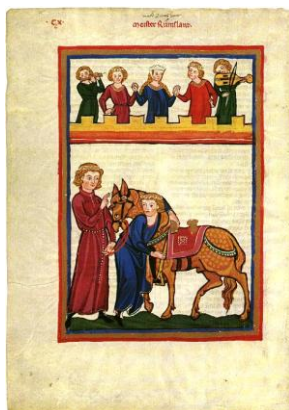

Tance králů i měšťanů

Nejstarší památky instrumentální hudby období středověku

Seminář středověkých tanců I

Znojmo 16. – 18. prosince 2011

Středověké taneční formy hlavně francouzské provenience konce 12. až počátku 14. století v zrcadlovém tanečním sále Domu dětí a mládeže ve Znojmě.